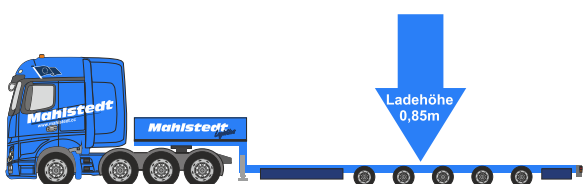

## SCHWERTRANSPORTE

PLATEAU SATTEL OFFEN

PLATEAU SATTEL OFFEN TELESKOPIERBAR

SEMI TIEFLADER - OFFEN - 3 ACHSEN - TELESKOPIERBAR

FLACH - SEMI TIEFLADER - OFFEN - 4 ACHSEN - TELESKOPIERBAR

FLACH - SEMI TIEFLADER - OFFEN - 5 ACHSEN - TELESKOPIERBAR

TIEFBETT - OFFEN - 2 ACHSEN - LIGHT

TIEFBETT - OFFEN - 3 ACHSEN - TELESKOPIERBAR

TIEFBETT- OFFEN - 1+3 ACHSEN - TELESKOPIERBAR