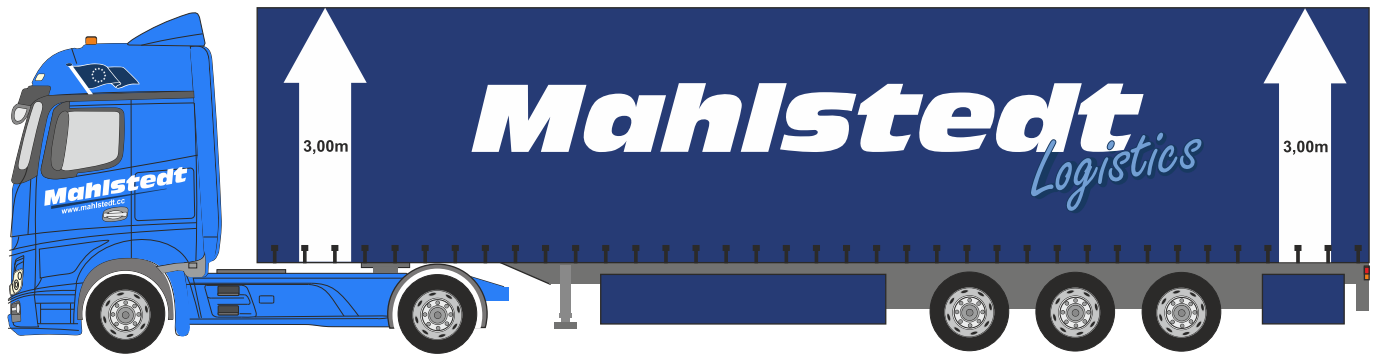

Mahlstedt

Logistics

Mega Liner

Ausstattungsvarianten

XL Code	DC 9.5
Getränke Zertifikate	verbreiterbares Heck
Punktlast Beladung	Jolada Schienensystem
Coil Mulde	Light Varianten
Auffahrrampen	Hehebühne
ADR / GGVS / EXII	Telematik & Reifendrucküberwachung
Nutzlast bis: 33t	