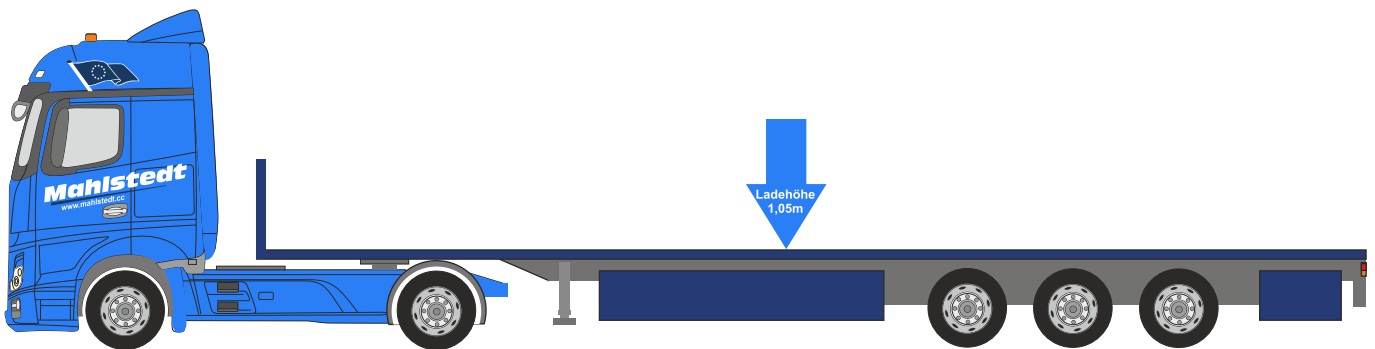

## Plateau Sattel offen

### Ausstattungsvarianten

Punktlast Beladung

Ladelänge 13,50m

Auffahrrampen

Telematik & Reifendrucküberwachung

Nutzlast bis: 37t